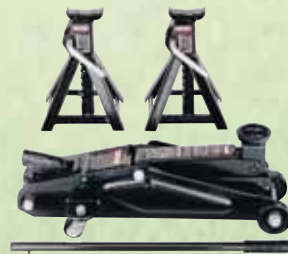

CRAFTSMAN

ahorra
50%

$59⁹⁹
Gato Craftsman® con 2 torres
•Soporta hasta 2 1/4 tons. •Alcance de altura hasta 15"
Reg. $119.99 50140